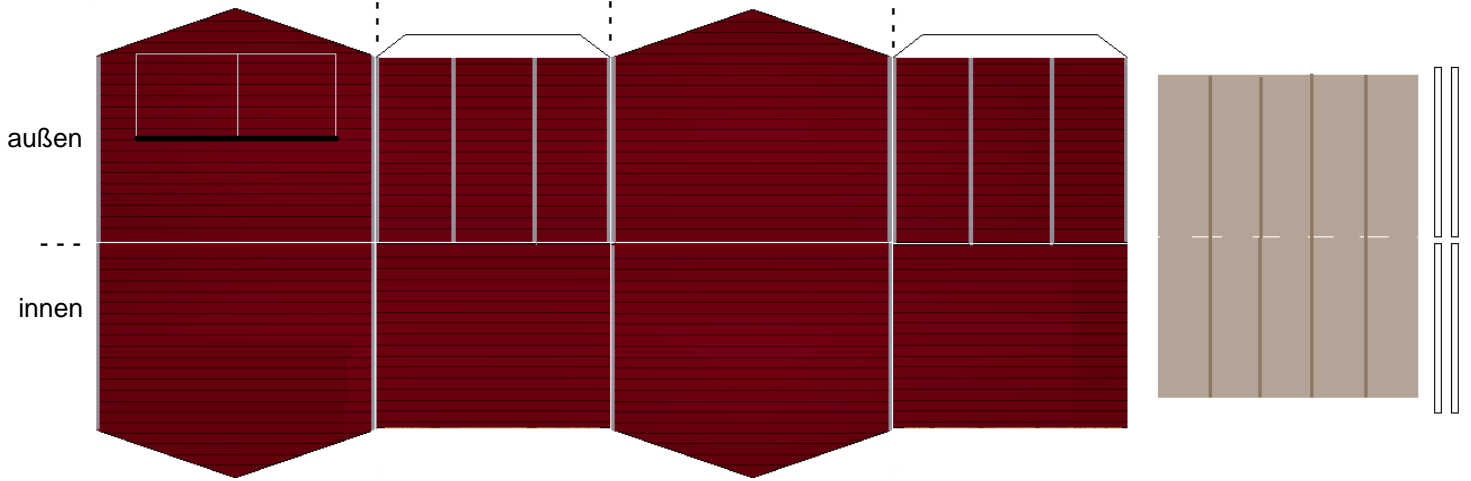

Nussknacker-Markt Engers

Bogen 9

Fensteröffnung zum aufklappen
rechts/links/unten aufschneiden

güMo-Modell

© 2021 by Jürgen Moritz
Maßstab ca. 1:87

Kommerzielle Weiterverwendung nicht gestattet
www.nussknackermarkt-engers.de