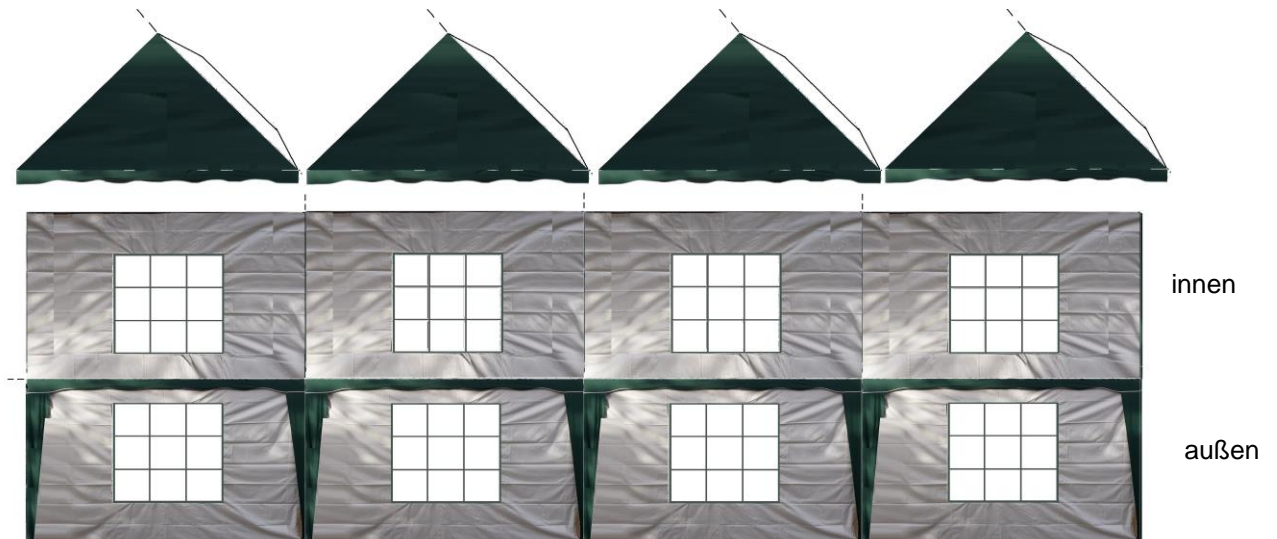

Nussknacker-Markt Engers

Bogen 9

Fensteröffnung zum aufklappen
rechts/links/unten aufschneiden

güMo-Modell

© 2021 by Jürgen Moritz
Maßstab ca. 1:87

Kommerzielle Weiterverwendung nicht gestattet
www.nussknackermarkt-engers.de