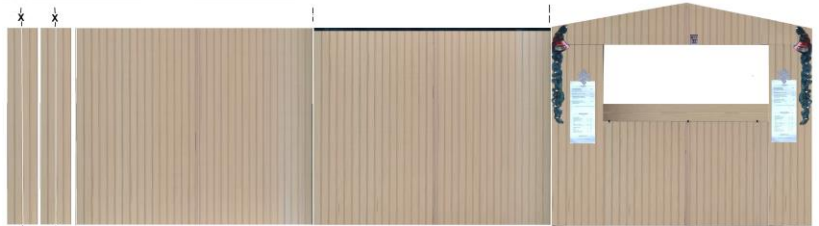

Nussknacker-Markt Engers

Bogen 7

Immer am
1.
Advent

innen

außen

Boden

Dach

Boden

Dach

innen

außen

Dach anpassen

Neu 2018

süMo-Modell

© 2018 by Jürgen Moritz
Maßstab ca. 1:87

Kommerzielle Weiterverwendung nicht gestattet
www.nussknackermarkt-engers.de